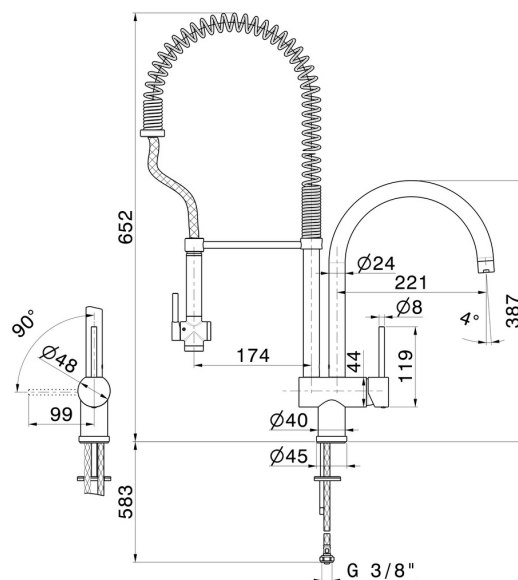

MOONY

3155.59.064

Miscelatore monocomando "professionale" per lavello monoforo, con doppia bocca girevole e doccetta "sidespray" - finitura PVD Brushed Gun Metal

PVD Brushed Gun Metal

CARATTERISTICHE

Materiale	Ottone
Tecnologia	Energy Saving - Save Water
Installazione	Da appoggio
Canna miscelatore cucina	Canna girevole
Tipologia di comando	Monocomando

DISEGNO TECNICO

MOONY

3155.59.064

Miscelatore monocomando "professionale" per lavello monoforo, con doppia bocca girevole e doccetta "sidespray" - finitura PVD Brushed Gun Metal

FINITURE DISPONIBILI

59.064