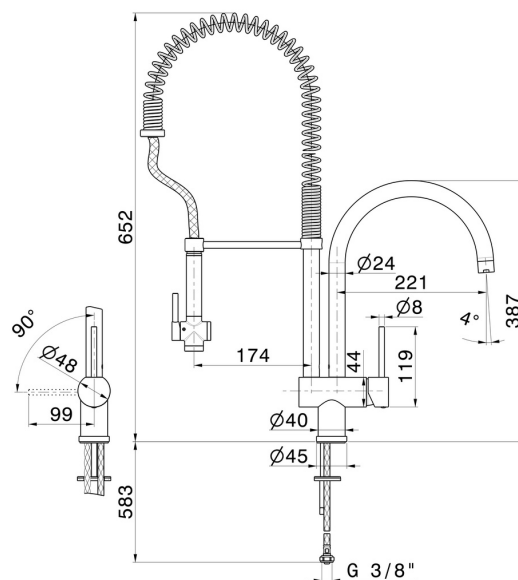

MOONY

3155.59.067

Miscelatore monocomando "professionale" per lavello monoforo, con doppia bocca girevole e doccetta "sidespray" - finitura PVD Brushed Copper Bronze

PVD Brushed Copper Bronze

CARATTERISTICHE

Materiale	Ottone
Tecnologia	Energy Saving - Save Water
Installazione	Da appoggio
Canna miscelatore cucina	Canna girevole
Tipologia di comando	Monocomando

DISEGNO TECNICO

MOONY

3155.59.067

Miscelatore monocomando "professionale" per lavello monoforo, con doppia bocca girevole e doccetta "sidespray" - finitura PVD Brushed Copper Bronze