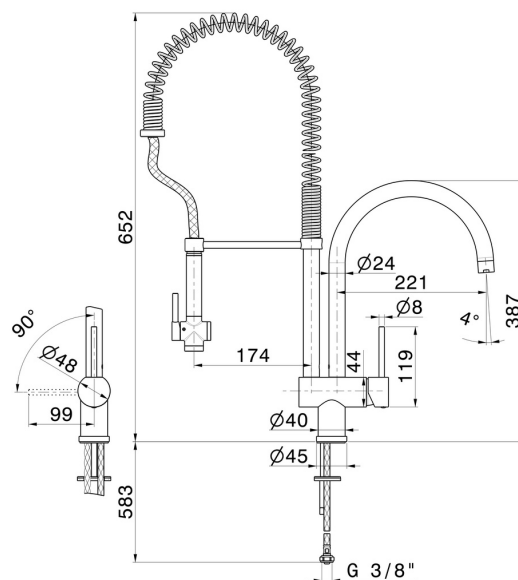

MOONY

3155.M0.077

Miscelatore monocomando "professionale" per lavello monoforo, con doppia bocca girevole e doccetta "sidespray" - finitura Carbon Satin

CARATTERISTICHE

Materiale	Ottone
Tecnologia	Energy Saving - Save Water
Installazione	Da appoggio
Canna miscelatore cucina	Canna girevole
Tipologia di comando	Monocomando

DISEGNO TECNICO

MOONY

3155.M0.077

Miscelatore monocomando "professionale" per lavello monoforo, con doppia bocca girevole e doccetta "sidespray" - finitura Carbon Satin

FINITURE DISPONIBILI

M0.077

Carbon Satin