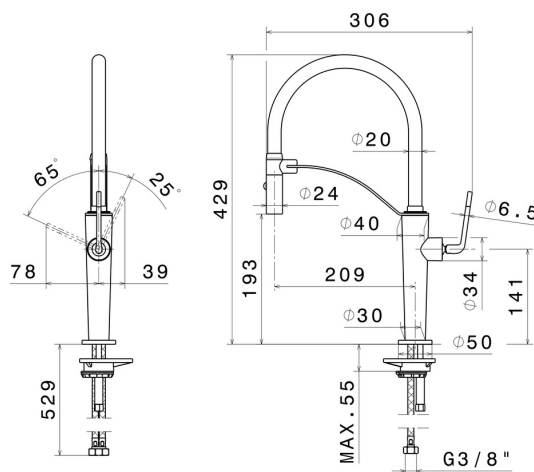

O'RAMA

68735.01.093

Miscelatore monocomando "semi-professionale" per lavello con bocca girevole e orientabile. Erogazione a doppio getto - finitura Nero opaco

CARATTERISTICHE

Materiale	Ottone
Tecnologia	Low Lead - Save Water
Installazione	Da appoggio
Canna miscelatore cucina	Canna girevole - Canna orientabile
Tipologia di comando	Monocomando

DISEGNO TECNICO

O'RAMA

68735.01.093

Miscelatore monocomando “semi-professionale” per lavello con bocca girevole e orientabile.
Erogazione a doppio getto - finitura Nero opaco

FINITURE DISPONIBILI

01.093

Nero opaco