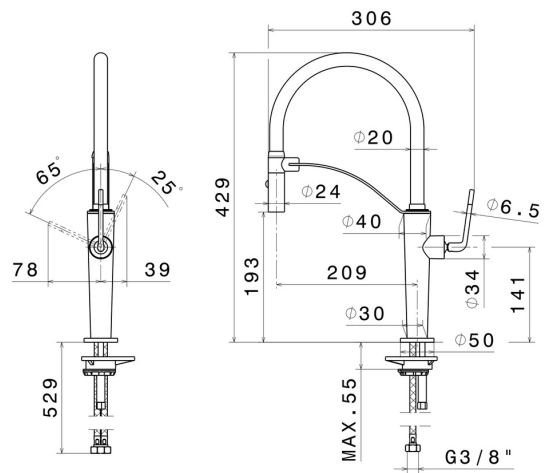

O'RAMA

68735.05.093

Miscelatore monocomando "semi-professionale" per lavello con bocca girevole e orientabile. Erogazione a doppio getto - finitura Chrome - Matt Black

Chrome - Matt Black

CARATTERISTICHE

| | |
|--------------------------|---|
| Materiale | Ottone |
| Tecnologia | Low Lead - Save Water |
| Installazione | Da appoggio |
| Canna miscelatore cucina | Canna girevole - Canna orientabile |
| Tipologia di comando | Monocomando |

DISEGNO TECNICO

O'RAMA

68735.05.093

Miscelatore monocomando “semi-professionale” per lavello con bocca girevole e orientabile.
Erogazione a doppio getto - finitura Chrome - Matt Black

FINITURE DISPONIBILI