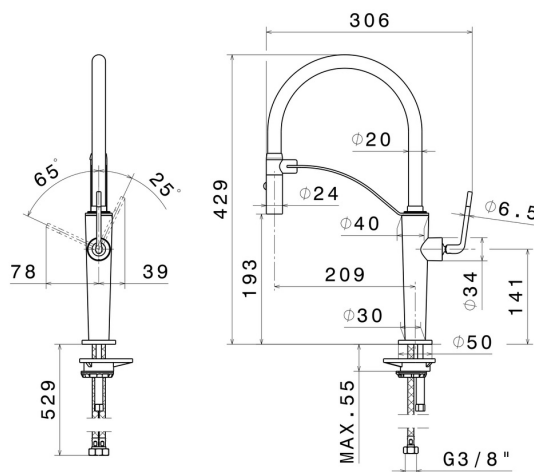

DISEGNO TECNICO