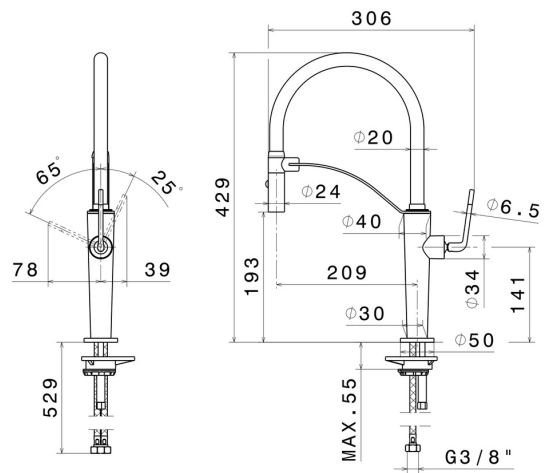

O'RAMA

68735.57.066

Miscelatore monocomando "semi-professionale" per lavello con bocca girevole e orientabile. Erogazione a doppio getto - finitura PVD Acciaio Spazzolato + Matt black

PVD Acciaio Spazzolato + Matt black

CARATTERISTICHE

Materiale	Ottone
Tecnologia	Low Lead - Save Water
Installazione	Da appoggio
Canna miscelatore cucina	Canna girevole - Canna orientabile
Tipologia di comando	Monocomando

DISEGNO TECNICO

O'RAMA

68735.57.066

Miscelatore monocomando "semi-professionale" per lavello con bocca girevole e orientabile.
Erogazione a doppio getto - finitura PVD Acciaio Spazzolato + Matt black

FINITURE DISPONIBILI

57.066