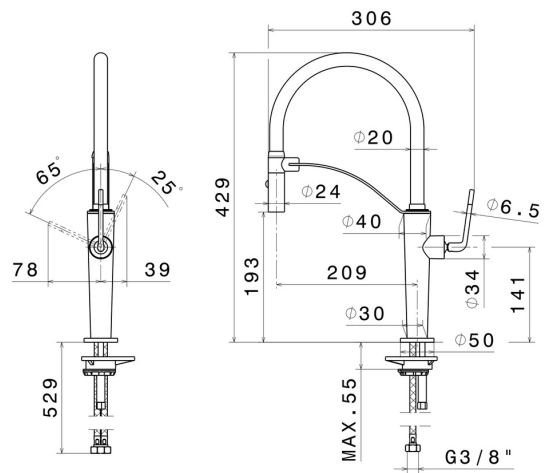

O'RAMA

68735.57.067

Miscelatore monocomando "semi-professionale" per lavello con bocca girevole e orientabile. Erogazione a doppio getto - finitura PVD Brushed Copper Bronze + Matt black

PVD Brushed Copper Bronze + Matt black

CARATTERISTICHE

Materiale	Ottone
Tecnologia	Low Lead - Save Water
Installazione	Da appoggio
Canna miscelatore cucina	Canna girevole - Canna orientabile
Tipologia di comando	Monocomando

DISEGNO TECNICO

O'RAMA

68735.57.067

Miscelatore monocomando "semi-professionale" per lavello con bocca girevole e orientabile.
Erogazione a doppio getto - finitura PVD Brushed Copper Bronze + Matt black

FINITURE DISPONIBILI

57.067