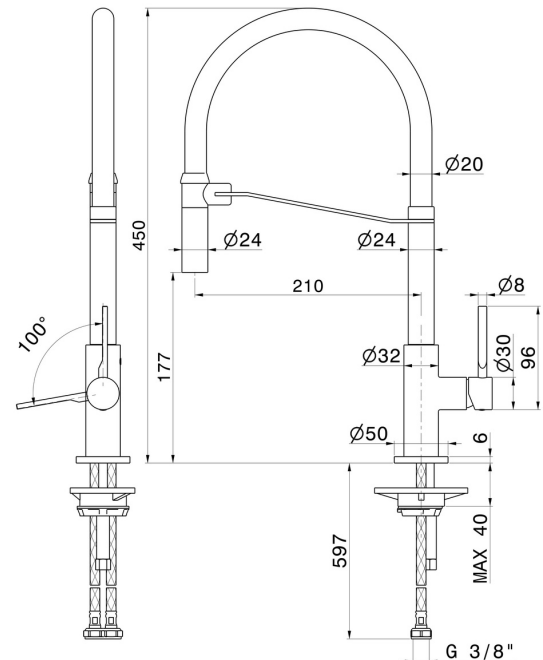

MAKI

71850.57.064

Miscelatore monocomando "semiprofessionale" per lavello con bocca girevole e orientabile - finitura PVD Brushed Gun Metal + Matt black

PVD Brushed Gun Metal + Matt black

CARATTERISTICHE

Materiale	Ottone
Tecnologia	Energy Saving - Low Lead - Save Water
Installazione	Da appoggio
Canna miscelatore cucina	Canna girevole - Canna orientabile
Tipologia di comando	Monocomando
Tipologia miscelatore cucina	Semiprofessionale

DISEGNO TECNICO

MAKI

71850.57.064

Miscelatore monocomando "semiprofessionale" per lavello con bocca girevole e orientabile -
finitura PVD Brushed Gun Metal + Matt black

FINITURE DISPONIBILI

57.064

PVD Brushed Gun Metal + Matt black

05.093

finitura Chrome - Matt Black

33.093

finitura Brushed Nickel + Matt black

57.066

finitura PVD Acciaio Spazzolato + Matt black

57.067

finitura PVD Brushed Copper Bronze + Matt black

57.098

finitura PVD Brushed Pale Gold + Matt black

M2.077

finitura Titanium Satin + Nero Opaco