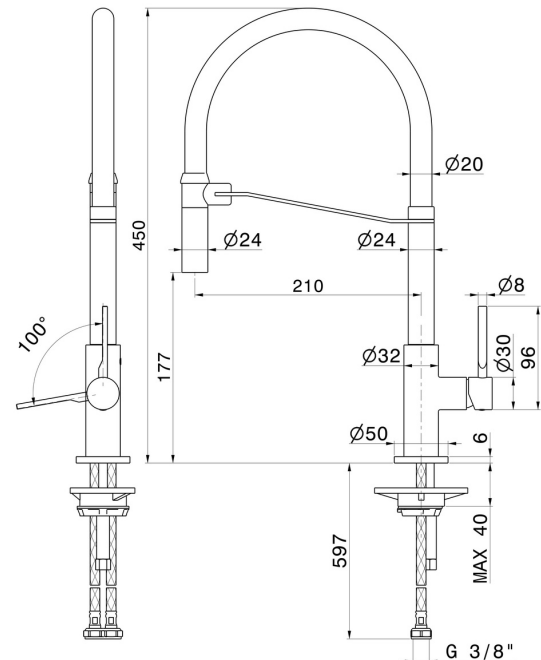

DISEGNO TECNICO