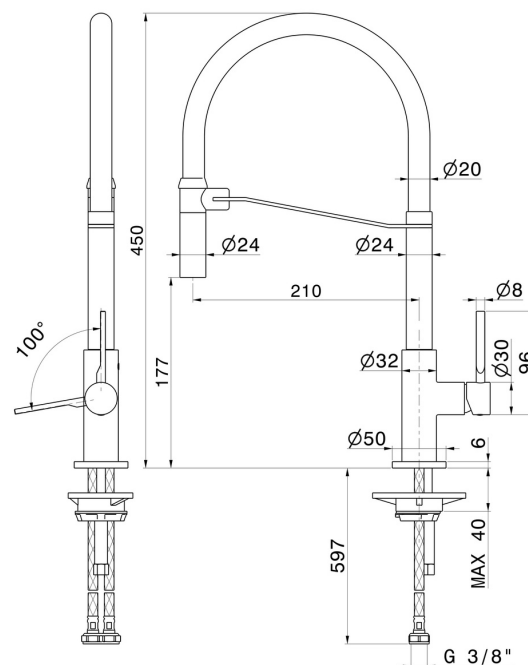

MAKI

71850.57.098

Miscelatore monocomando "semiprofessionale" per lavello con bocca girevole e orientabile - finitura PVD Brushed Pale Gold + Matt black

PVD Brushed Pale Gold + Matt black

CARATTERISTICHE

Materiale	Ottone
Tecnologia	Energy Saving - Low Lead - Save Water
Installazione	Da appoggio
Canna miscelatore cucina	Canna girevole - Canna orientabile
Tipologia di comando	Monocomando
Tipologia miscelatore cucina	Semiprofessionale

DISEGNO TECNICO

MAKI

71850.57.098

Miscelatore monocomando “semiprofessionale” per lavello con bocca girevole e orientabile -
finitura PVD Brushed Pale Gold + Matt black

FINITURE DISPONIBILI

57.098

PVD Brushed Pale Gold + Matt black