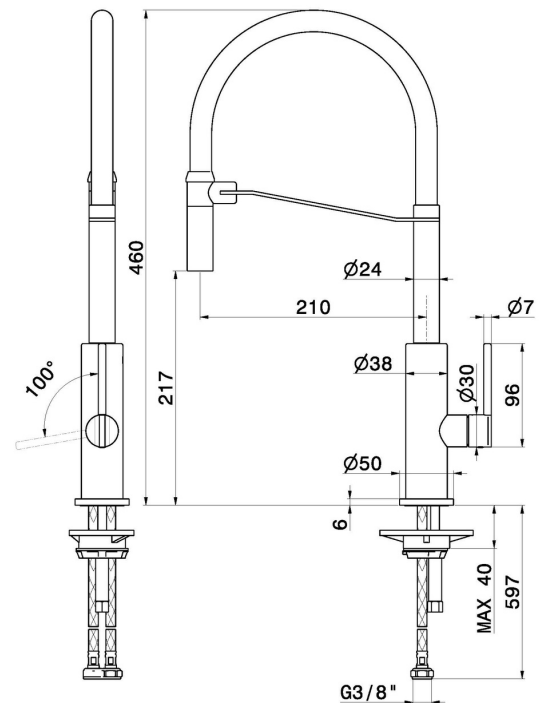

DISEGNO TECNICO