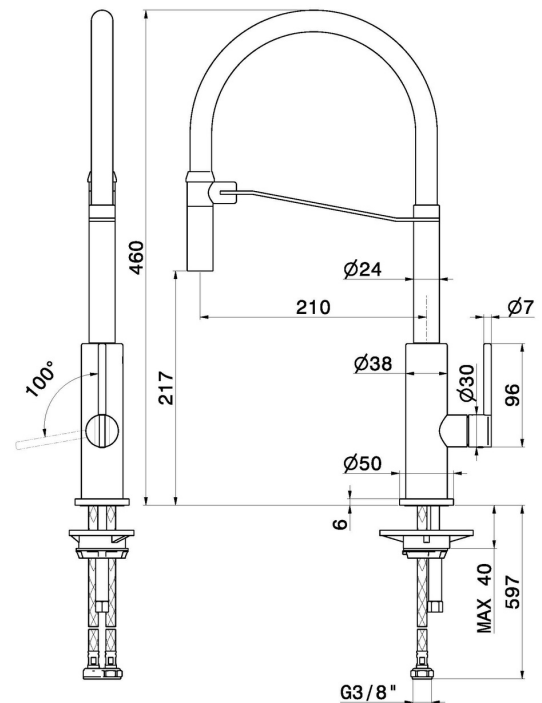

DISEGNO TECNICO