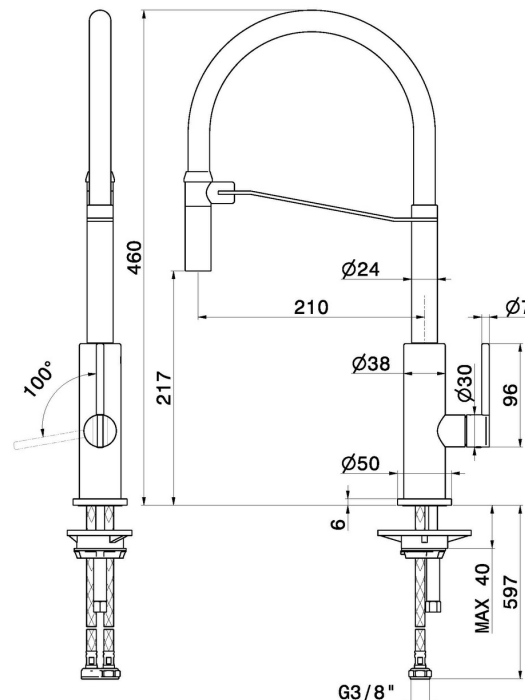

## CARATTERISTICHE

|                              |  |
|------------------------------|--|
| Materiale                    | <b>Ottone</b>                                |
| Tecnologia                   | <b>Energy Saving - Low Lead - Save Water</b> |
| Installazione                | <b>Da appoggio</b>                           |
| Canna miscelatore cucina     | <b>Canna orientabile</b>                     |
| Tipologia di comando         | <b>Monocomando</b>                           |
| Tipologia miscelatore cucina | <b>Semiprofessionale</b>                     |

## DISEGNO TECNICO