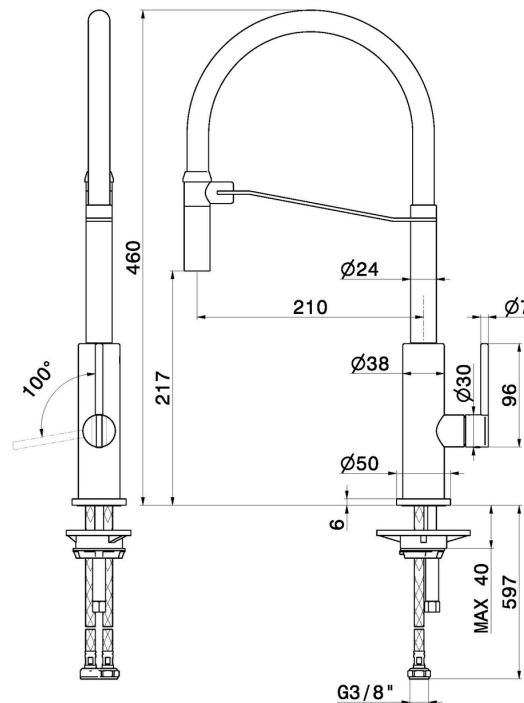

## CARATTERISTICHE

Materiale	<b>Ottone</b>
Tecnologia	<b>Energy Saving - Low Lead - Save Water</b>
Installazione	<b>Da appoggio</b>
Canna miscelatore cucina	<b>Canna orientabile</b>
Tipologia di comando	<b>Monocomando</b>
Tipologia miscelatore cucina	<b>Semiprofessionale</b>

## DISEGNO TECNICO