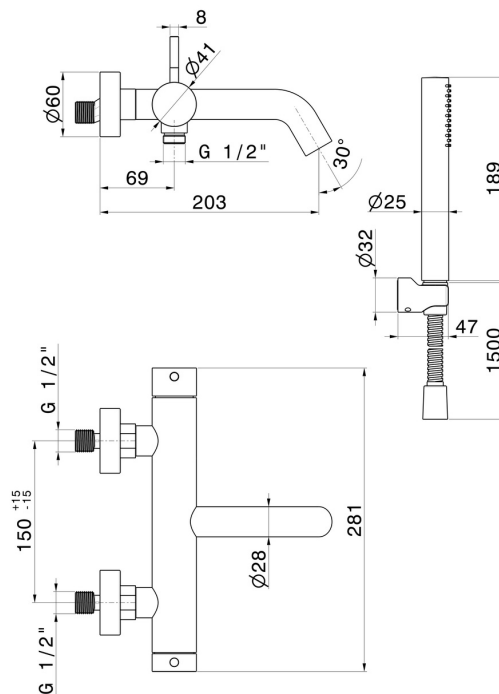

X-STEEL 316

69641CX.59.064

Miscelatore monocomando vasca esterno - finitura PVD
Brushed Gun Metal

In acciaio inox 304, con deviatore meccanico vasca/doccetta

PVD Brushed Gun Metal

CARATTERISTICHE

Materiale	Acciaio Inox
Tecnologia	Save Water
Installazione	A parete
Tipologia deviatore	Con deviatore Meccanico
Miscelazione dell' acqua	Meccanica

DISEGNO TECNICO

X-STEEL 316

69641CX.59.064

Miscelatore monocomando vasca esterno - finitura PVD Brushed Gun Metal

FINITURE DISPONIBILI

59.064

PVD Brushed Gun Metal

50.050