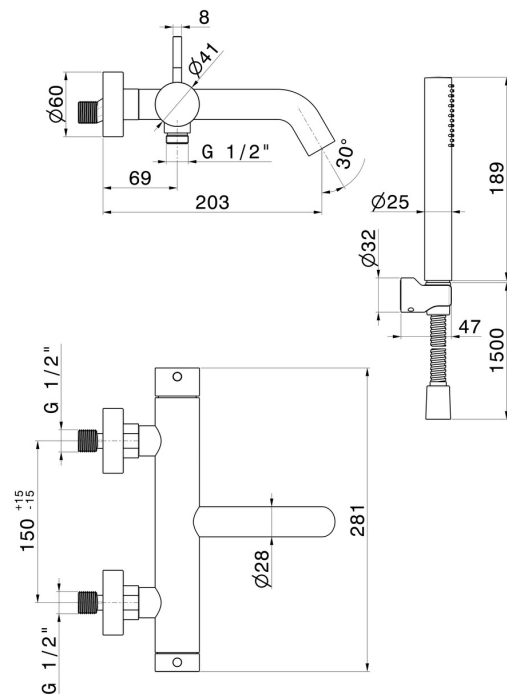

Acciaio Inox

Tecnologia

Save Water

Installazione

A parete

Tipologia deviatore

Con deviatore Meccanico

Miscelazione dell' acqua

Meccanica

DISEGNO TECNICO

X-STEEL 316

69641CX.59.097

Miscelatore monocomando vasca esterno - finitura PVD Brushed Gold

FINITURE DISPONIBILI

59.097

PVD Brushed Gold

59.098

finitura PVD Brushed Pale Gold