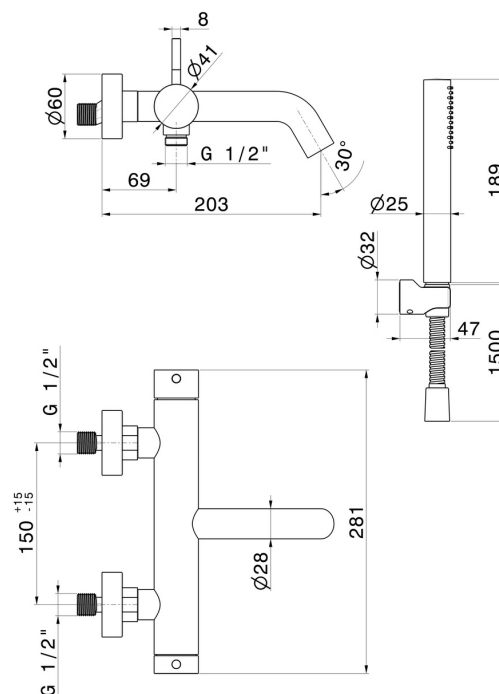

## CARATTERISTICHE

Materiale

**Acciaio Inox**

Tecnologia

**Save Water**

Installazione

**A parete**

Tipologia deviatore

## DISEGNO TECNICO

**X-STEEL 316**

**69641CX.59.098**

Miscelatore monocomando vasca esterno - finitura PVD Brushed Pale Gold

**FINITURE DISPONIBILI**

---

**59.098**

PVD Brushed Pale Gold