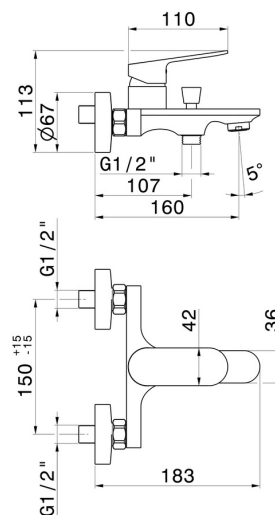

Installazione

A parete

Tipologia di comando

Monocomando

Tipologia deviatore

Con deviatore Automatico

Miscelazione dell' acqua

Meccanica

DISEGNO TECNICO

RISE UP

74040.01.093

Miscelatore monocomando vasca esterno - finitura Nero opaco

FINITURE DISPONIBILI

01.093

Nero opaco

21.018