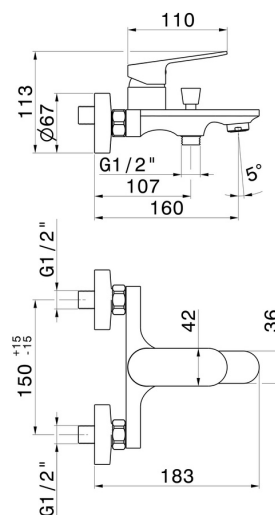

RISE UP

74040.21.018

Miscelatore monocomando vasca esterno - finitura Cromo

Con deviatore automatico vasca/doccetta

Cromo

CARATTERISTICHE

Materiale

Ottone

Installazione

A parete

Tipologia di comando

Monocomando

Tipologia deviatore

Con deviatore Automatico

Miscelazione dell' acqua

Meccanica

DISEGNO TECNICO

RISE UP

74040.21.018

Miscelatore monocomando vasca esterno - finitura Cromo

FINITURE DISPONIBILI

21.018

Cromo

01.093