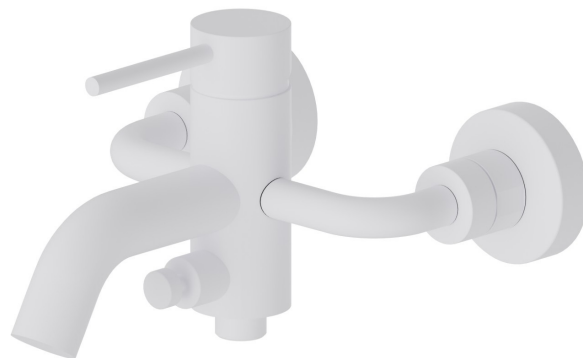

XT

4240.01.014

Miscelatore monocomando vasca esterno con deviatore automatico vasca/doccetta - finitura Bianco opaco

Bianco opaco

CARATTERISTICHE

Materiale

Ottone

Installazione

A parete

Tipologia di comando

Monocomando

Miscelazione dell' acqua

Meccanica

DISEGNO TECNICO

XT

4240.01.014

Miscelatore monocomando vasca esterno con deviatore automatico vasca/doccetta - finitura Bianco opaco

FINITURE DISPONIBILI

01.014

Bianco opaco

01.093

finitura Nero opaco

21.018

finitura Cromo