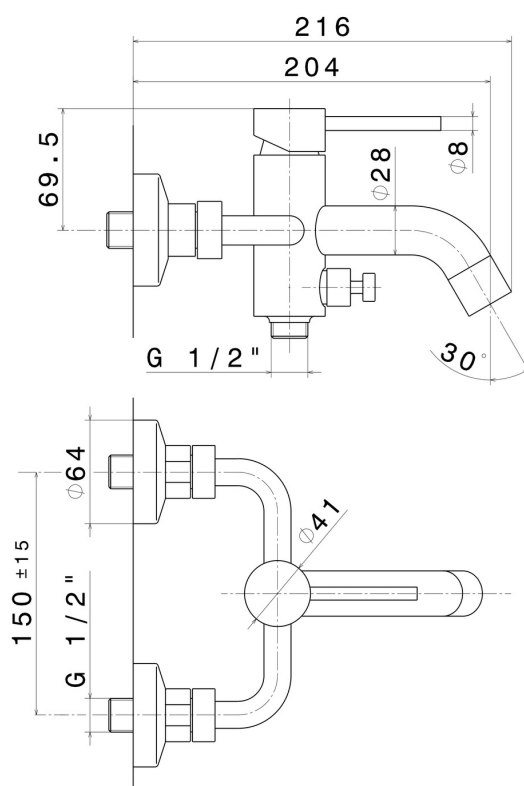

XT

4240.01.014

Miscelatore monocomando vasca esterno con deviatore automatico vasca/doccetta - finitura Bianco opaco

Bianco opaco

CARATTERISTICHE

Materiale

Ottone

Installazione

A parete

Tipologia di comando

Monocomando

Miscelazione dell' acqua

Meccanica

DISEGNO TECNICO

XT

4240.01.014