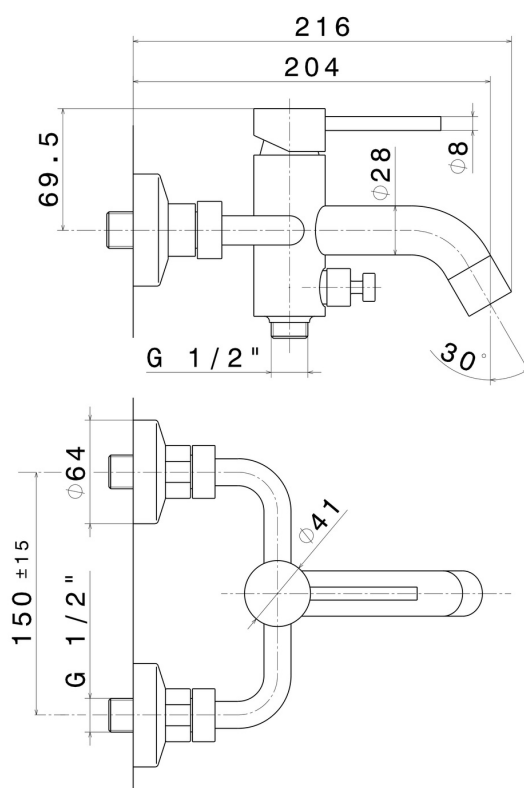

XT

4240.01.093

Miscelatore monocomando vasca esterno con deviatore automatico vasca/doccetta - finitura Nero opaco

CARATTERISTICHE

Materiale

Ottone

Installazione

A parete

Tipologia di comando

Monocomando

Miscelazione dell' acqua

Meccanica

DISEGNO TECNICO

XT

4240.01.093

Miscelatore monocomando vasca esterno con deviatore automatico vasca/doccetta - finitura Nero opaco