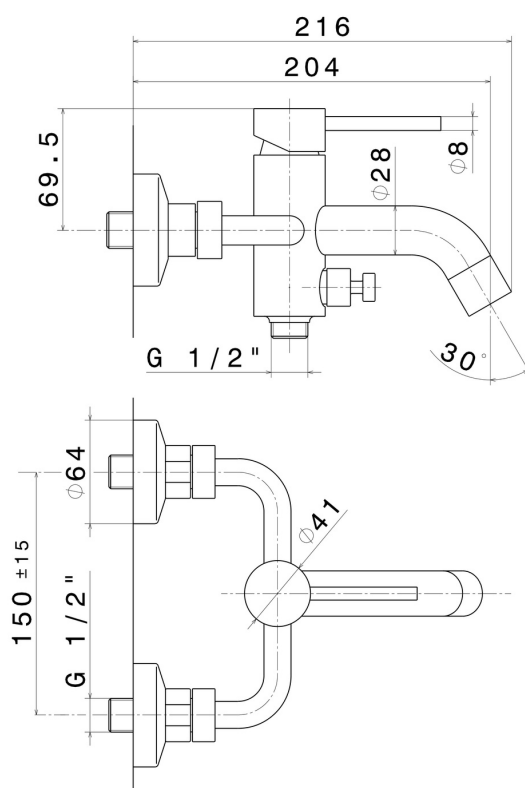

XT

4240.21.018

Miscelatore monocomando vasca esterno con deviatore automatico vasca/doccetta - finitura Cromo

Cromo

CARATTERISTICHE

Materiale

Ottone

Installazione

A parete

Tipologia di comando

Monocomando

Miscelazione dell' acqua

Meccanica

DISEGNO TECNICO

XT

4240.21.018