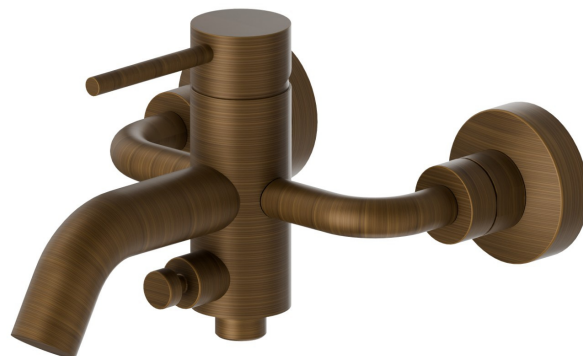

XT

4240.47.083

Miscelatore monocomando vasca esterno con deviatore automatico vasca/doccetta - finitura Groove Bronze

Groove Bronze

CARATTERISTICHE

Materiale

Ottone

Installazione

A parete

Tipologia di comando

Monocomando

Miscelazione dell' acqua

Meccanica

DISEGNO TECNICO

XT

4240.47.083

Miscelatore monocomando vasca esterno con deviatore automatico vasca/doccetta - finitura Groove Bronze

FINITURE DISPONIBILI

47.083

finitura Groove Bronze

01.014

finitura Bianco opaco

01.093

finitura Nero opaco