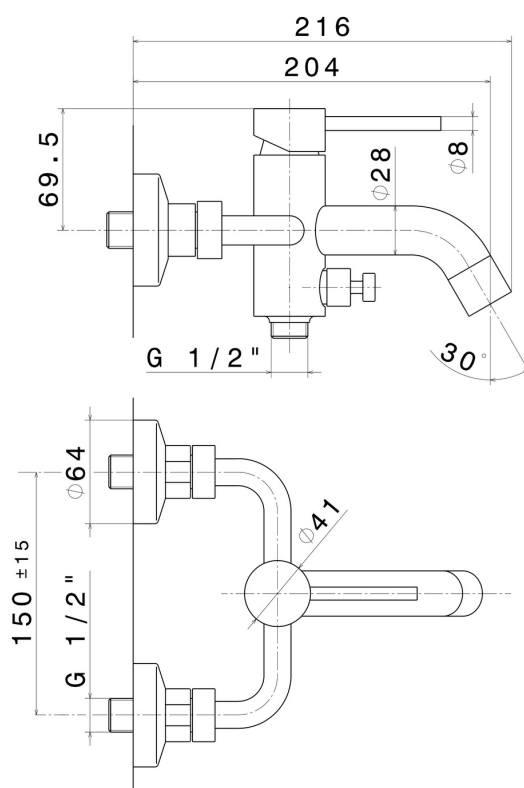

XT

4240.47.083

Miscelatore monocomando vasca esterno con deviatore automatico vasca/doccetta - finitura Groove Bronze

Groove Bronze

CARATTERISTICHE

Materiale

Ottone

Installazione

A parete

Tipologia di comando

Monocomando

Miscelazione dell' acqua

Meccanica

DISEGNO TECNICO

XT

4240.47.083