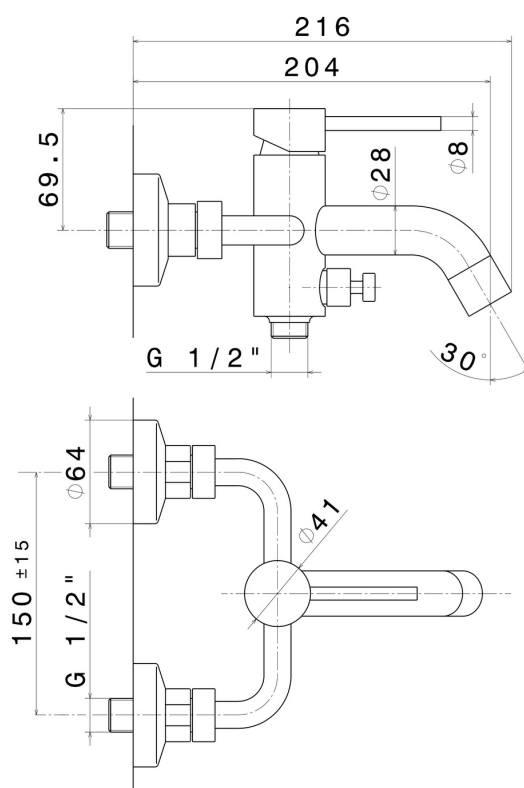

## CARATTERISTICHE

Materiale

**Ottone**

Installazione

**A parete**

Tipologia di comando

**Monocomando**

Miscelazione dell' acqua

## DISEGNO TECNICO

**XT**

**4240.58.061**

Miscelatore monocomando vasca esterno con deviatore automatico vasca/doccetta - finitura PVD Copper Bronze