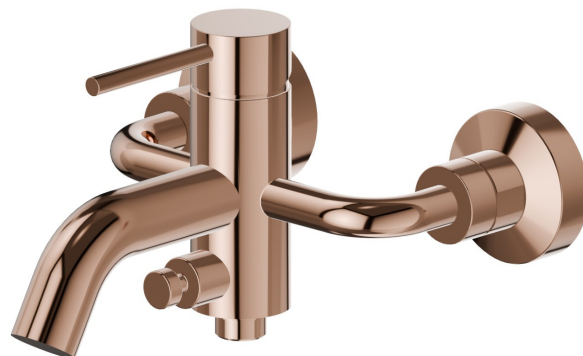

**XT**

**4240.58.061**

Miscelatore monocomando vasca esterno con deviatore automatico vasca/docce - finitura PVD Copper Bronze

PVD Copper Bronze

## CARATTERISTICHE

Materiale

**Ottone**

Installazione

**A parete**

Tipologia di comando

**Monocomando**

Miscelazione dell' acqua

## DISEGNO TECNICO

**XT**

**4240.58.061**

Miscelatore monocomando vasca esterno con deviatore automatico vasca/doccetta - finitura PVD Copper Bronze