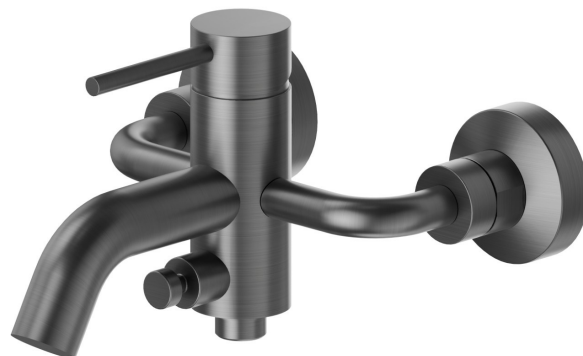

XT

4240.59.064

Miscelatore monocomando vasca esterno con deviatore automatico vasca/docce - finitura PVD Brushed Gun Metal

PVD Brushed Gun Metal

CARATTERISTICHE

Materiale

Ottone

Installazione

A parete

Tipologia di comando

Monocomando

Miscelazione dell' acqua

Meccanica

DISEGNO TECNICO

XT

4240.59.064

Miscelatore monocomando vasca esterno con deviatore automatico vasca/doccetta - finitura PVD Brushed Gun Metal

FINITURE DISPONIBILI

59.064

finitura PVD Brushed Gun Metal

01.014

finitura Bianco opaco

01.093

finitura Nero opaco