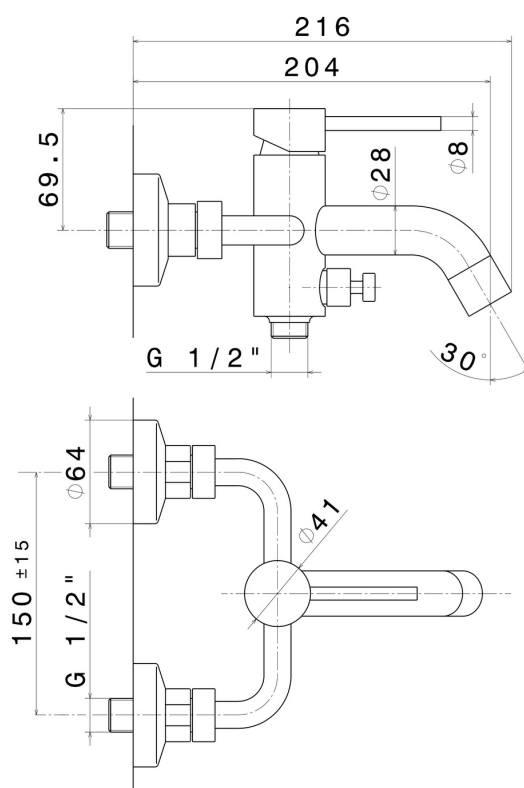

XT

4240.59.064

Miscelatore monocomando vasca esterno con deviatore automatico vasca/docce - finitura PVD Brushed Gun Metal

PVD Brushed Gun Metal

CARATTERISTICHE

Materiale

Ottone

Installazione

A parete

Tipologia di comando

Monocomando

Miscelazione dell' acqua

Meccanica

DISEGNO TECNICO

XT

4240.59.064