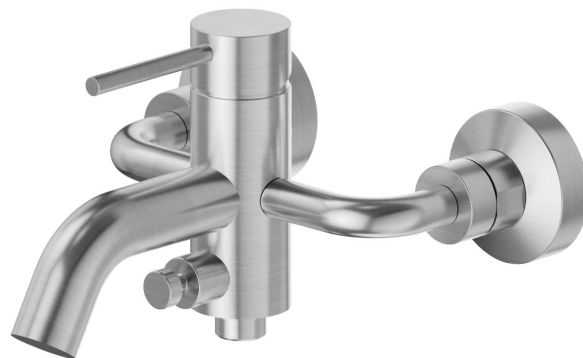

XT

4240.59.066

Miscelatore monocomando vasca esterno con deviatore automatico vasca/docce - finitura PVD Acciaio Spazzolato

PVD Acciaio Spazzolato

CARATTERISTICHE

Materiale

Ottone

Installazione

A parete

Tipologia di comando

Monocomando

Miscelazione dell' acqua

Meccanica

DISEGNO TECNICO

XT

4240.59.066

Miscelatore monocomando vasca esterno con deviatore automatico vasca/doccetta - finitura PVD Acciaio Spazzolato

FINITURE DISPONIBILI

59.066

PVD Acciaio Spazzolato

01.014

finitura Bianco opaco

01.093

finitura Nero opaco