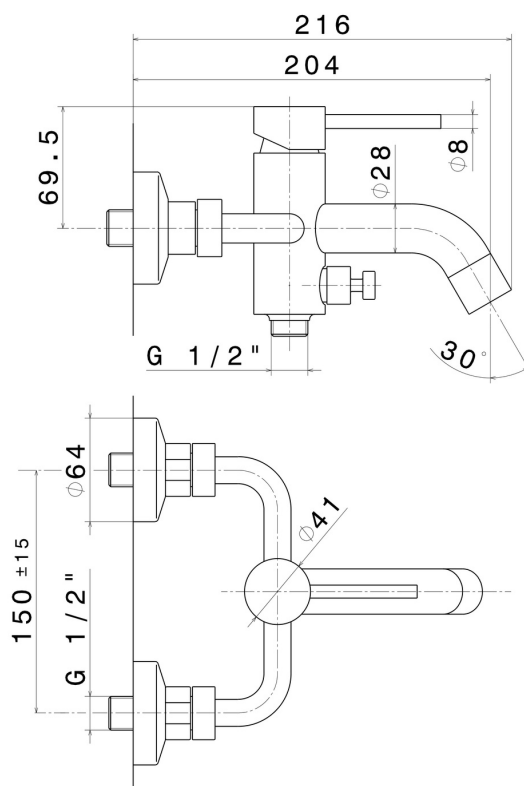

XT

4240.59.066

Miscelatore monocomando vasca esterno con deviatore automatico vasca/docce - finitura PVD Acciaio Spazzolato

PVD Acciaio Spazzolato

CARATTERISTICHE

Materiale

Ottone

Installazione

A parete

Tipologia di comando

Monocomando

Miscelazione dell' acqua

Meccanica

DISEGNO TECNICO

XT

4240.59.066