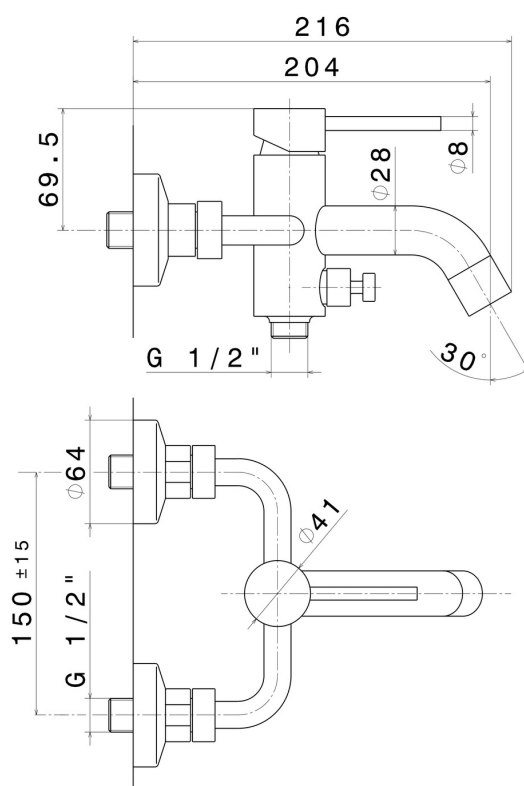

XT

4240.59.067

Miscelatore monocomando vasca esterno con deviatore automatico vasca/doccetta - finitura PVD Brushed Copper Bronze

PVD Brushed Copper Bronze

CARATTERISTICHE

Materiale

Ottone

Installazione

A parete

Tipologia di comando

Monocomando

Miscelazione dell' acqua

Meccanica

DISEGNO TECNICO

XT

4240.59.067