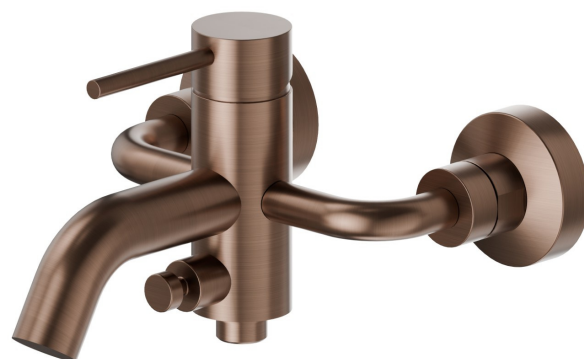

XT

4240.59.067

Miscelatore monocomando vasca esterno con deviatore automatico vasca/doccetta - finitura PVD Brushed Copper Bronze

PVD Brushed Copper Bronze

CARATTERISTICHE

Materiale

Ottone

Installazione

A parete

Tipologia di comando

Monocomando

Miscelazione dell' acqua

Meccanica

DISEGNO TECNICO

XT

4240.59.067

Miscelatore monocomando vasca esterno con deviatore automatico vasca/doccetta - finitura PVD Brushed Copper Bronze

FINITURE DISPONIBILI

59.067

finitura PVD Brushed Copper Bronze

01.014

finitura Bianco opaco

01.093

finitura Nero opaco

21.018

finitura Cromo

47.083

finitura Groove Bronze

58.061

finitura PVD Copper Bronze