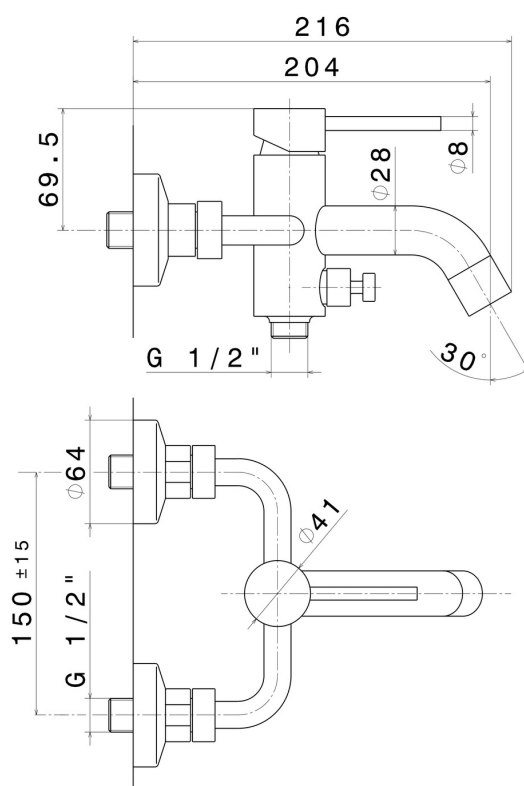

A parete

Tipologia di comando

Monocomando

Miscelazione dell' acqua

Meccanica

DISEGNO TECNICO

XT

4240.59.097