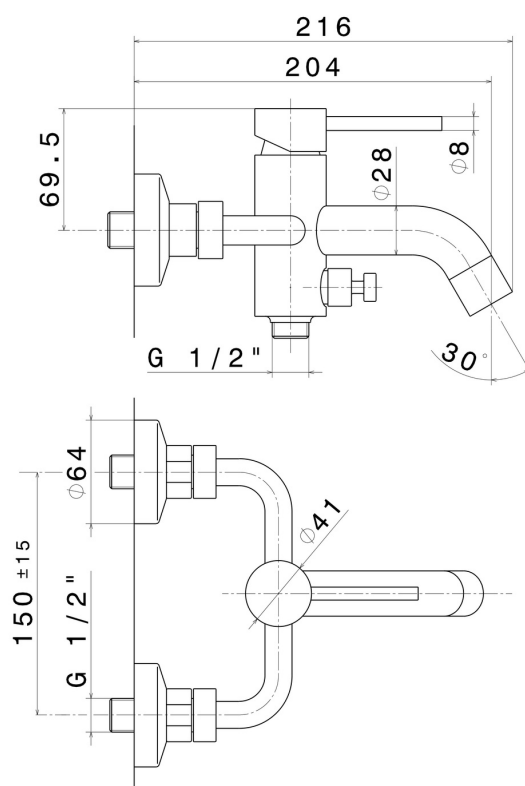

A parete

Tipologia di comando

Monocomando

Miscelazione dell' acqua

Meccanica

DISEGNO TECNICO

XT

4240.61.020