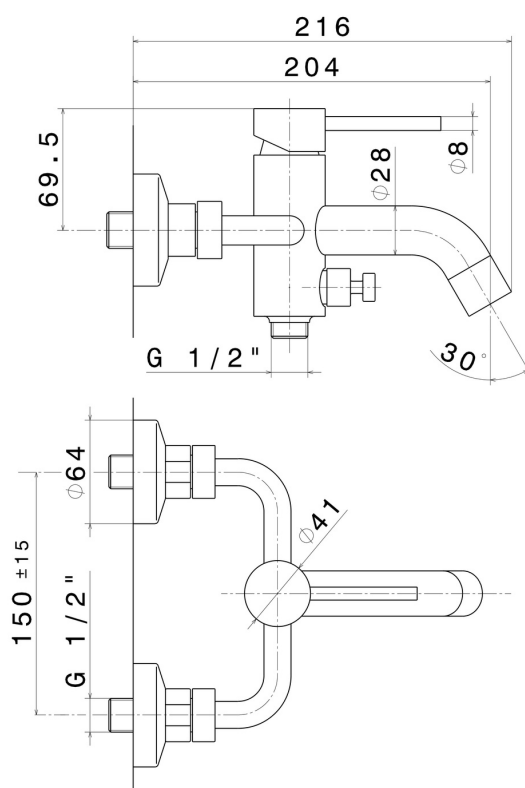

XT

4240.M0.071

Miscelatore monocomando vasca esterno con deviatore automatico vasca/doccetta - finitura Gold Satin

CARATTERISTICHE

Materiale

Ottone

Installazione

A parete

Tipologia di comando

Monocomando

Miscelazione dell' acqua

Meccanica

DISEGNO TECNICO

XT

4240.M0.071

Miscelatore monocomando vasca esterno con deviatore automatico vasca/doccetta - finitura Gold Satin