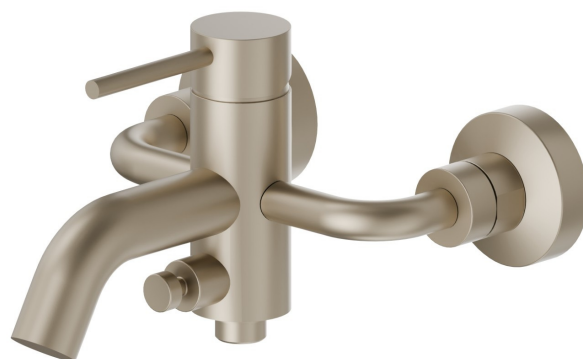

XT

4240.M0.071

Miscelatore monocomando vasca esterno con deviatore automatico vasca/doccetta - finitura Gold Satin

CARATTERISTICHE

Materiale

Ottone

Installazione

A parete

Tipologia di comando

Monocomando

Miscelazione dell' acqua

Meccanica

DISEGNO TECNICO

XT

4240.M0.071

Miscelatore monocomando vasca esterno con deviatore automatico vasca/doccetta - finitura Gold Satin

FINITURE DISPONIBILI

M0.071

Gold Satin

01.014

finitura Bianco opaco

01.093

finitura Nero opaco

21.018

finitura Cromo

47.083

finitura Groove Bronze

58.061

finitura PVD Copper Bronze

58.063

finitura PVD Gun Metal

59.064