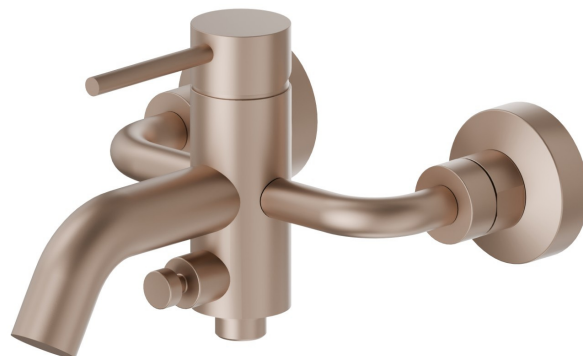

XT

4240.M0.072

Miscelatore monocomando vasca esterno con deviatore automatico vasca/doccia - finitura Copper Satin

Copper Satin

CARATTERISTICHE

Materiale

Ottone

Installazione

A parete

Tipologia di comando

Monocomando

Miscelazione dell' acqua

Meccanica

DISEGNO TECNICO

XT

4240.M0.072

Miscelatore monocomando vasca esterno con deviatore automatico vasca/doccetta - finitura Copper Satin

FINITURE DISPONIBILI

M0.072

Copper Satin

01.014

finitura Bianco opaco

01.093

finitura Nero opaco

21.018

finitura Cromo

47.083

finitura Groove Bronze

58.061

finitura PVD Copper Bronze

58.063

finitura PVD Gun Metal