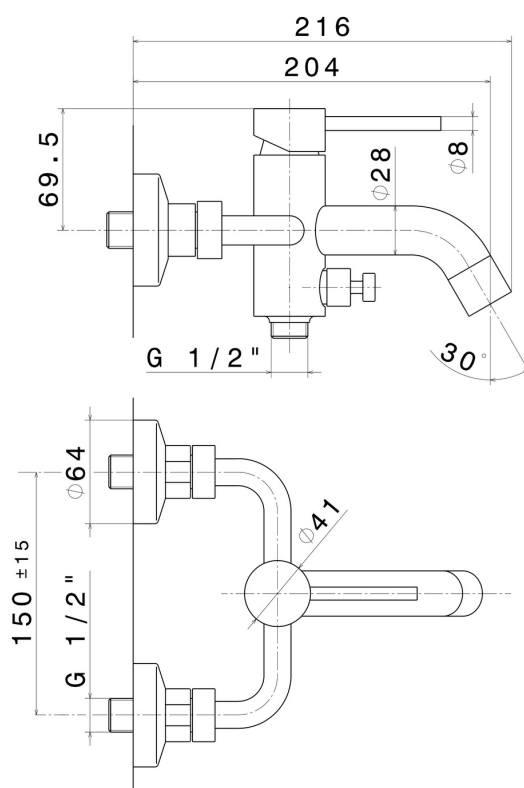

A parete

Tipologia di comando

Monocomando

Miscelazione dell' acqua

Meccanica

DISEGNO TECNICO

XT

4240.M0.072