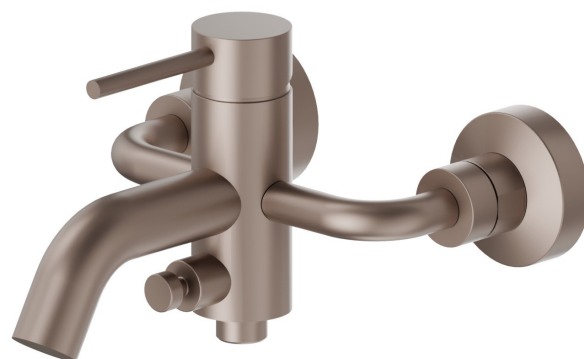

**XT**

**4240.M0.075**

Miscelatore monocomando vasca esterno con deviatore automatico vasca/doccetta - finitura Copper Glossy

Copper Glossy

#### CARATTERISTICHE

Materiale

**Ottone**

Installazione

**A parete**

Tipologia di comando

**Monocomando**

Miscelazione dell' acqua

#### DISEGNO TECNICO

**XT**

**4240.M0.075**

Miscelatore monocomando vasca esterno con deviatore automatico vasca/doccetta - finitura Copper Glossy