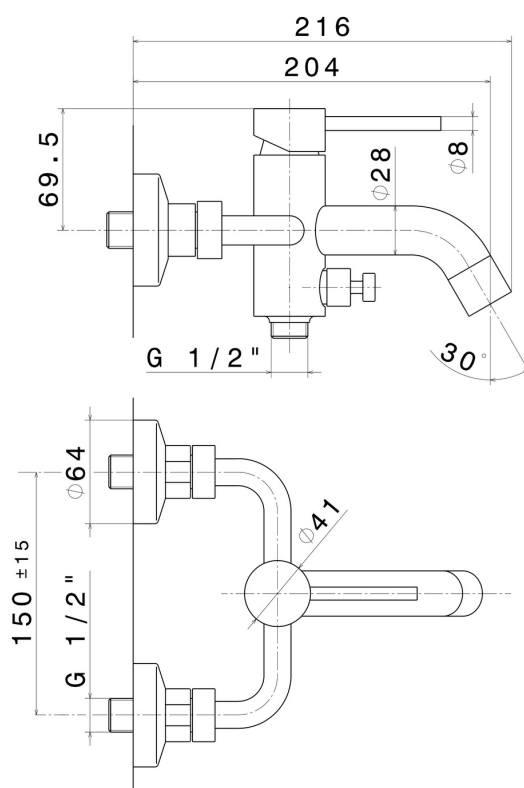

**XT**

**4240.M0.075**

Miscelatore monocomando vasca esterno con deviatore automatico vasca/doccetta - finitura Copper Glossy

Copper Glossy

#### CARATTERISTICHE

Materiale

**Ottone**

Installazione

**A parete**

Tipologia di comando

**Monocomando**

Miscelazione dell' acqua

#### DISEGNO TECNICO

**XT**

**4240.M0.075**

Miscelatore monocomando vasca esterno con deviatore automatico vasca/doccetta - finitura Copper Glossy