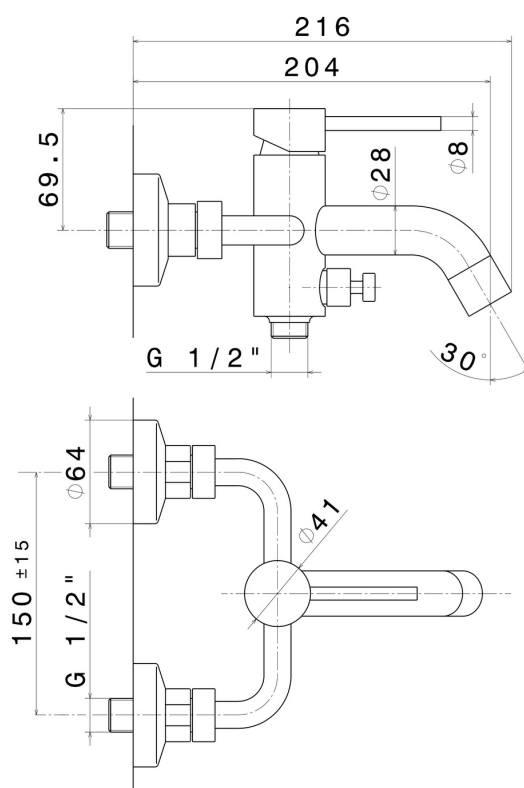

## CARATTERISTICHE

Materiale

**Ottone**

Installazione

**A parete**

Tipologia di comando

**Monocomando**

Miscelazione dell' acqua

## DISEGNO TECNICO

**XT**

**4240.M0.077**

Miscelatore monocomando vasca esterno con deviatore automatico vasca/doccetta - finitura Carbon Satin