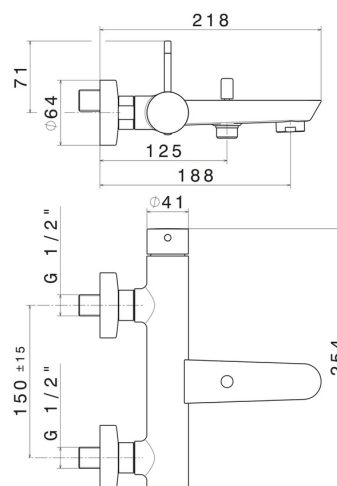

# O'RAMA

**68440.01.093**

Miscelatore monocomando vasca esterno con deviatore automatico vasca/doccetta - finitura Nero opaco

## CARATTERISTICHE

Materiale	<b>Ottone</b>
Installazione	<b>A parete</b>
Tipologia di comando	<b>Monocomando</b>
Tipologia deviatore	<b>Con deviatore Automatico</b>
Miscelazione dell' acqua	<b>Meccanica</b>

## DISEGNO TECNICO

**O'RAMA**

**68440.01.093**

Miscelatore monocomando vasca esterno con deviatore automatico vasca/doccetta - finitura Nero opaco

**FINITURE DISPONIBILI**

---

**01.093**

Nero opaco