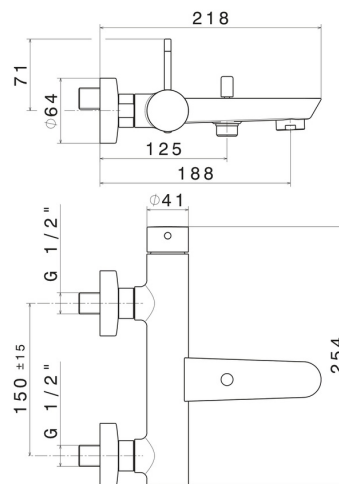

O'RAMA

68440.61.020

Miscelatore monocomando vasca esterno con deviatore automatico vasca/doccetta - finitura PVD Glossy Gold

CARATTERISTICHE

Materiale	Ottone
Installazione	A parete
Tipologia di comando	Monocomando
Tipologia deviatore	Con deviatore Automatico
Miscelazione dell' acqua	Meccanica

DISEGNO TECNICO

O'RAMA

68440.61.020

Miscelatore monocomando vasca esterno con deviatore automatico vasca/doccetta - finitura PVD Glossy Gold

FINITURE DISPONIBILI

61.020

PVD Glossy Gold

01.093