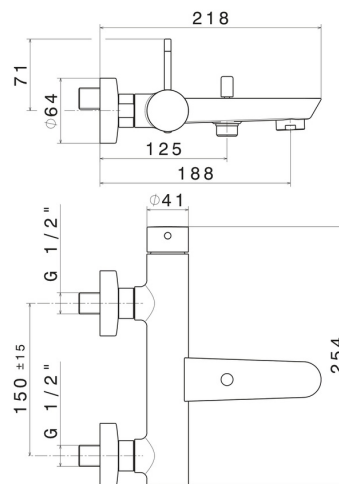

### CARATTERISTICHE

Materiale	<b>Ottone</b>
Installazione	<b>A parete</b>
Tipologia di comando	<b>Monocomando</b>
Tipologia deviatore	<b>Con deviatore Automatico</b>
Miscelazione dell' acqua	<b>Meccanica</b>

### DISEGNO TECNICO