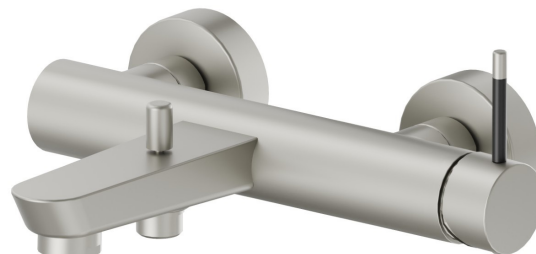

## 68440.M2.070

Miscelatore monocomando vasca esterno con deviatore automatico vasca/doccetta - finitura Titanium Satin - Matt black

### CARATTERISTICHE

Materiale	<b>Ottone</b>
Installazione	<b>A parete</b>
Tipologia di comando	<b>Monocomando</b>
Tipologia deviatore	<b>Con deviatore Automatico</b>
Miscelazione dell' acqua	<b>Meccanica</b>

## **O'RAMA**

**68440.M2.070**

Miscelatore monocomando vasca esterno con deviatore automatico vasca/doccetta - finitura Titanium Satin - Matt black