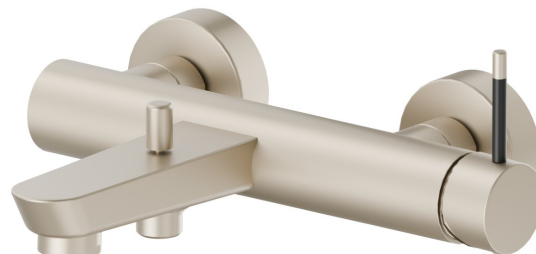

O'RAMA

68440.M2.071

Miscelatore monocomando vasca esterno con deviatore automatico vasca/doccetta - finitura Gold Satin - Matt black

Gold Satin - Matt black

CARATTERISTICHE

Materiale

Ottone

Installazione

A parete

Tipologia di comando

Monocomando

Tipologia deviatore

Con deviatore Automatico

Miscelazione dell' acqua

Meccanica

DISEGNO TECNICO

O'RAMA

68440.M2.071

Miscelatore monocomando vasca esterno con deviatore automatico vasca/doccetta - finitura Gold Satin - Matt black

FINITURE DISPONIBILI

M2.071

Gold Satin - Matt black

01.093

finitura Nero opaco

M2.075

finitura Copper Glossy