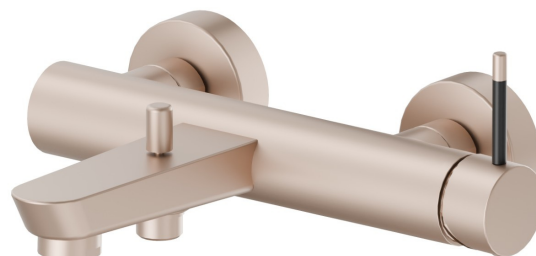

# O'RAMA

**68440.M2.072**

Miscelatore monocomando vasca esterno con deviatore automatico vasca/doccetta - finitura Copper Satin - Matt black

Copper Satin - Matt black

## CARATTERISTICHE

Materiale

**Ottone**

Installazione

**A parete**

Tipologia di comando

**Monocomando**

Tipologia deviatore

## **O'RAMA**

**68440.M2.072**

Miscelatore monocomando vasca esterno con deviatore automatico vasca/doccetta - finitura Copper Satin - Matt black