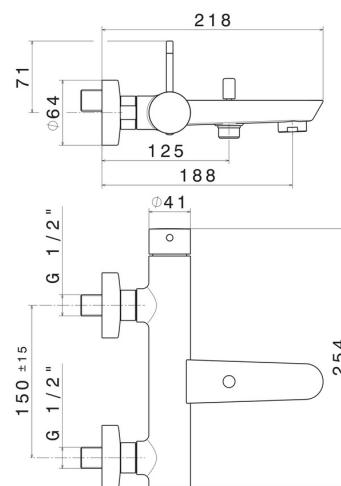

DISEGNO TECNICO