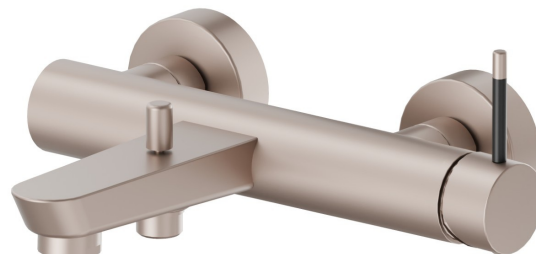

## 68440.M2.075

Miscelatore monocomando vasca esterno con deviatore automatico vasca/doccetta - finitura Copper Glossy

### CARATTERISTICHE

Materiale	<b>Ottone</b>
Installazione	<b>A parete</b>
Tipologia di comando	<b>Monocomando</b>
Tipologia deviatore	<b>Con deviatore Automatico</b>
Miscelazione dell' acqua	<b>Meccanica</b>

### DISEGNO TECNICO

**O'RAMA**

**68440.M2.075**

Miscelatore monocomando vasca esterno con deviatore automatico vasca/doccetta - finitura Copper Glossy

**FINITURE DISPONIBILI**

---

**M2.075**

Copper Glossy