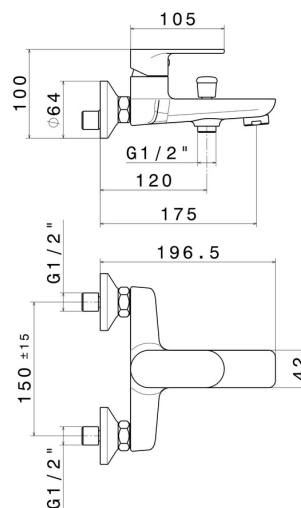

EXTRO

69340.01.093

Miscelatore monocomando vasca esterno con deviatore automatico vasca/doccetta - finitura Nero opaco

Nero opaco

CARATTERISTICHE

Materiale	Ottone
Installazione	A parete
Tipologia di comando	Monocomando
Tipologia deviatore	Con deviatore Automatico
Miscelazione dell' acqua	Meccanica

DISEGNO TECNICO

EXTRO

69340.01.093

Miscelatore monocomando vasca esterno con deviatore automatico vasca/doccetta - finitura Nero opaco

FINITURE DISPONIBILI

01.093

Nero opaco

21.018