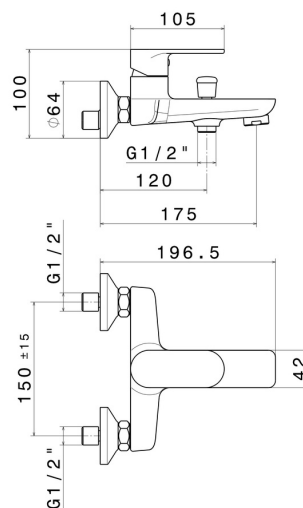

EXTRO

69340.21.018

Miscelatore monocomando vasca esterno con deviatore automatico vasca/doccetta - finitura Cromo

Cromo

CARATTERISTICHE

Materiale	Ottone
Installazione	A parete
Tipologia di comando	Monocomando
Tipologia deviatore	Con deviatore Automatico
Miscelazione dell' acqua	Meccanica

DISEGNO TECNICO

EXTRO

69340.21.018

Miscelatore monocomando vasca esterno con deviatore automatico vasca/doccetta - finitura Cromo

FINITURE DISPONIBILI

21.018

Cromo

01.093