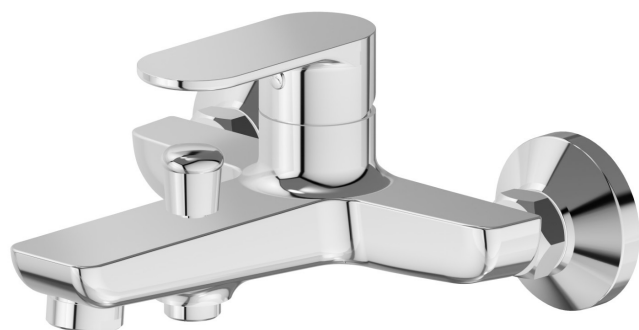

EXTRO

69340.21.018

Miscelatore monocomando vasca esterno con deviatore automatico vasca/doccetta - finitura Cromo

Cromo

CARATTERISTICHE

Materiale	Ottone
Installazione	A parete
Tipologia di comando	Monocomando
Tipologia deviatore	Con deviatore Automatico
Miscelazione dell' acqua	Meccanica

DISEGNO TECNICO

EXTRO

69340.21.018

Miscelatore monocomando vasca esterno con deviatore automatico vasca/doccetta - finitura Cromo

FINITURE DISPONIBILI

21.018

Cromo

01.093

finitura Nero opaco