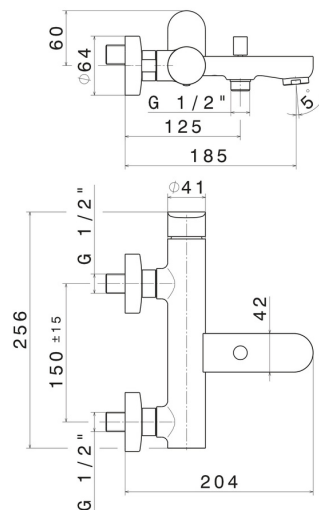

LINFA II

69440.01.014

Miscelatore monocomando vasca esterno con deviatore automatico vasca/doccetta - finitura Bianco opaco

Bianco opaco

CARATTERISTICHE

Materiale	Ottone
Installazione	A parete
Tipologia di comando	Monocomando
Tipologia deviatore	Con deviatore Automatico
Miscelazione dell' acqua	Meccanica

DISEGNO TECNICO

LINFA II

69440.01.014

Miscelatore monocomando vasca esterno con deviatore automatico vasca/doccetta - finitura Bianco opaco

FINITURE DISPONIBILI

01.014

Bianco opaco

01.093