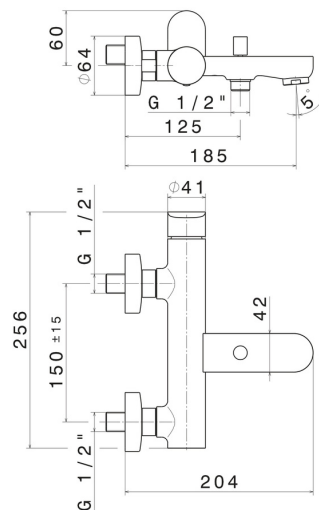

## CARATTERISTICHE

Materiale

**Ottone**

Installazione

**A parete**

Tipologia di comando

**Monocomando**

Tipologia deviatore

## DISEGNO TECNICO

**LINFA II**

**69440.21.018**

Miscelatore monocomando vasca esterno con deviatore automatico vasca/doccetta - finitura Cromo

**FINITURE DISPONIBILI**

---

**21.018**

Cromo