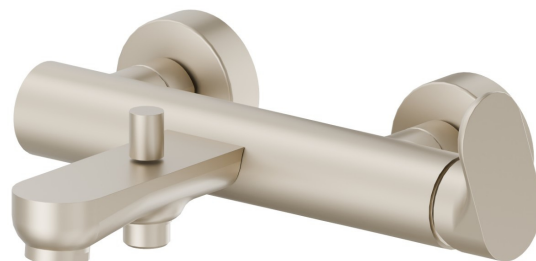

LINFA II

69440.M0.071

Miscelatore monocomando vasca esterno con deviatore automatico vasca/doccetta - finitura Gold Satin

CARATTERISTICHE

Materiale	Ottone
Installazione	A parete
Tipologia di comando	Monocomando
Tipologia deviatore	Con deviatore Automatico
Miscelazione dell' acqua	Meccanica

DISEGNO TECNICO

LINFA II

69440.M0.071

Miscelatore monocomando vasca esterno con deviatore automatico vasca/doccetta - finitura Gold Satin

FINITURE DISPONIBILI

 **M0.071**
Gold Satin

 **01.014**
finitura Bianco opaco

 **01.093**
finitura Nero opaco

 **21.018**
finitura Cromo

 **M0.070**
finitura Titanium Satin

 **M0.072**
finitura Copper Satin

 **M0.075**
finitura Copper Glossy