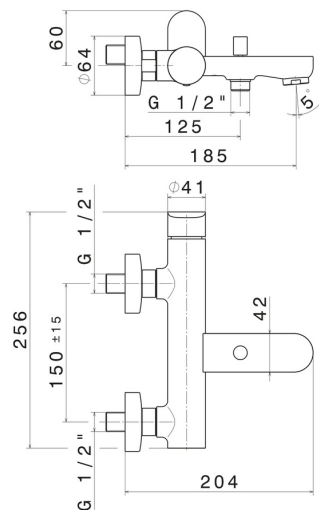

LINFA II

69440.M0.071

Miscelatore monocomando vasca esterno con deviatore automatico vasca/doccetta - finitura Gold Satin

CARATTERISTICHE

Materiale	Ottone
Installazione	A parete
Tipologia di comando	Monocomando
Tipologia deviatore	Con deviatore Automatico
Miscelazione dell' acqua	Meccanica

DISEGNO TECNICO

LINFA II

69440.M0.071

Miscelatore monocomando vasca esterno con deviatore automatico vasca/doccetta - finitura Gold Satin

FINITURE DISPONIBILI

 **M0.071**
Gold Satin

 **01.014**
finitura Bianco opaco