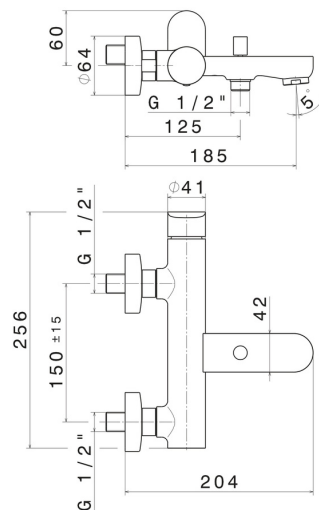

A parete

Tipologia di comando

Monocomando

Tipologia deviatore

Con deviatore Automatico

Miscelazione dell' acqua

Meccanica

DISEGNO TECNICO