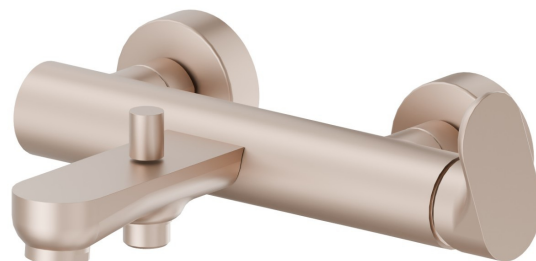

LINFA II

69440.M0.072

Miscelatore monocomando vasca esterno con deviatore automatico vasca/doccetta - finitura Copper Satin

Copper Satin

CARATTERISTICHE

Materiale

Ottone

Installazione

LINFA II

69440.M0.072

Miscelatore monocomando vasca esterno con deviatore automatico vasca/doccetta - finitura Copper Satin

FINITURE DISPONIBILI

M0.072

Copper Satin

01.014

finitura Bianco opaco

01.093

finitura Nero opaco

21.018

finitura Cromo

M0.070

finitura Titanium Satin

M0.071

finitura Gold Satin

M0.075

finitura Copper Glossy