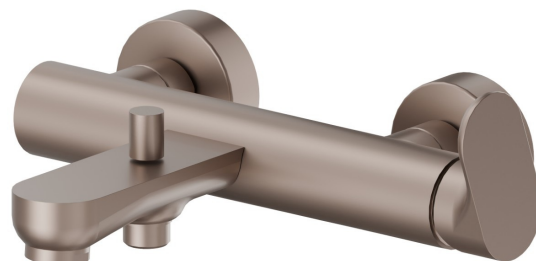

LINFA II

69440.M0.075

Miscelatore monocomando vasca esterno con deviatore automatico vasca/doccetta - finitura Copper Glossy

CARATTERISTICHE

Materiale	Ottone
Installazione	A parete
Tipologia di comando	Monocomando
Tipologia deviatore	Con deviatore Automatico
Miscelazione dell' acqua	Meccanica

DISEGNO TECNICO

LINFA II

69440.M0.075

Miscelatore monocomando vasca esterno con deviatore automatico vasca/doccetta - finitura Copper Glossy

FINITURE DISPONIBILI

 **M0.075**
Copper Glossy

 **01.014**
finitura Bianco opaco

 **01.093**
finitura Nero opaco

 **21.018**
finitura Cromo

 **M0.070**
finitura Titanium Satin

 **M0.071**
finitura Gold Satin

 **M0.072**
finitura Copper Satin