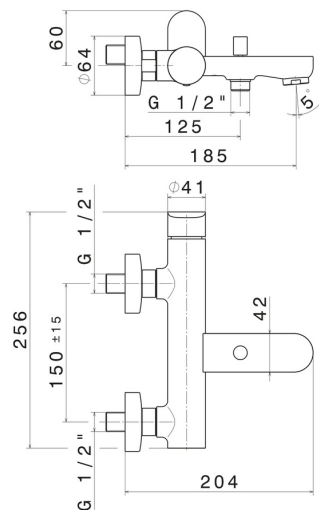

LINFA II

69440.M0.075

Miscelatore monocomando vasca esterno con deviatore automatico vasca/doccetta - finitura Copper Glossy

CARATTERISTICHE

Materiale	Ottone
Installazione	A parete
Tipologia di comando	Monocomando
Tipologia deviatore	Con deviatore Automatico
Miscelazione dell' acqua	Meccanica

DISEGNO TECNICO

LINFA II

69440.M0.075

Miscelatore monocomando vasca esterno con deviatore automatico vasca/doccetta - finitura Copper Glossy

FINITURE DISPONIBILI

 **M0.075**
Copper Glossy

 **01.014**
finitura Bianco opaco