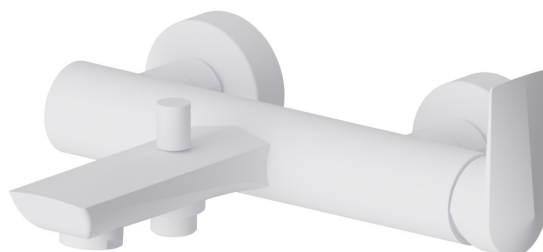

DELTA ZERO

72240.01.014

Miscelatore monocomando vasca esterno con deviatore automatico vasca/doccetta - finitura Bianco opaco

Bianco opaco

CARATTERISTICHE

Materiale

Ottone

Installazione

Incasso a parete

Tipologia di comando

Monocomando

Tipologia deviatore

Con deviatore Automatico

Miscelazione dell' acqua

Meccanica

DISEGNO TECNICO

DELTA ZERO

72240.01.014

Miscelatore monocomando vasca esterno con deviatore automatico vasca/doccetta - finitura Bianco opaco

FINITURE DISPONIBILI

01.014

Bianco opaco

01.093

finitura Nero opaco