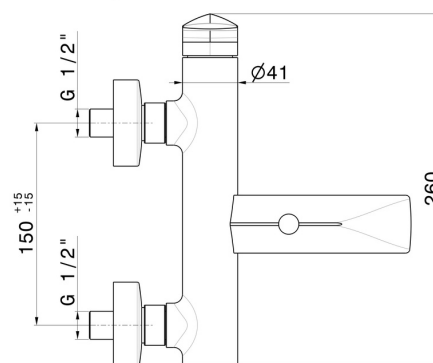

DELTA ZERO

72240.01.014

Miscelatore monocomando vasca esterno con deviatore automatico vasca/doccetta - finitura Bianco opaco

Bianco opaco

CARATTERISTICHE

Materiale

Ottone

Installazione

Incasso a parete

Tipologia di comando

Monocomando

Tipologia deviatore

Con deviatore Automatico

Miscelazione dell' acqua

Meccanica

DISEGNO TECNICO

DELTA ZERO

72240.01.014

Miscelatore monocomando vasca esterno con deviatore automatico vasca/doccetta - finitura Bianco opaco

FINITURE DISPONIBILI

01.014

Bianco opaco

01.093

finitura Nero opaco