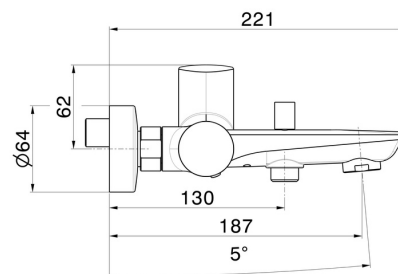

DELTA ZERO

72240.01.014

Miscelatore monocomando vasca esterno con deviatore automatico vasca/doccetta - finitura Bianco opaco

Bianco opaco

CARATTERISTICHE

Materiale

Ottone

Installazione

Incasso a parete

Tipologia di comando

Monocomando

Tipologia deviatore

Con deviatore Automatico

Miscelazione dell' acqua

Meccanica

DISEGNO TECNICO

DELTA ZERO

72240.01.014

Miscelatore monocomando vasca esterno con deviatore automatico vasca/doccetta - finitura Bianco opaco

FINITURE DISPONIBILI

01.014

Bianco opaco

01.093

finitura Nero opaco