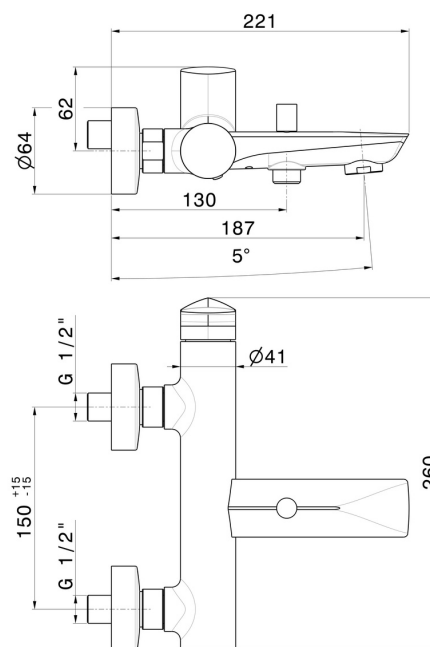

DELTA ZERO

72240.01.093

Miscelatore monocomando vasca esterno con deviatore automatico vasca/doccetta - finitura Nero opaco

CARATTERISTICHE

Materiale	Ottone
Installazione	Incasso a parete
Tipologia di comando	Monocomando
Tipologia deviatore	Con deviatore Automatico
Miscelazione dell' acqua	Meccanica

DISEGNO TECNICO

DELTA ZERO

72240.01.093

Miscelatore monocomando vasca esterno con deviatore automatico vasca/doccetta - finitura Nero opaco

FINITURE DISPONIBILI

01.093

Nero opaco

01.014