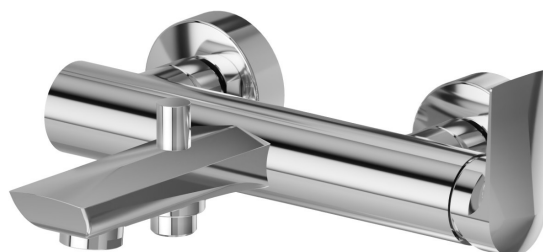

DELTA ZERO

72240.21.018

Miscelatore monocomando vasca esterno con deviatore automatico vasca/doccetta - finitura Cromo

CARATTERISTICHE

Materiale	Ottone
Installazione	Incasso a parete
Tipologia di comando	Monocomando
Tipologia deviatore	Con deviatore Automatico
Miscelazione dell' acqua	Meccanica

DISEGNO TECNICO

DELTA ZERO

72240.21.018

Miscelatore monocomando vasca esterno con deviatore automatico vasca/doccetta - finitura Cromo

FINITURE DISPONIBILI

21.018

Cromo

01.014

finitura Bianco opaco

01.093

finitura Nero opaco

58.061

finitura PVD Copper Bronze

58.063

finitura PVD Gun Metal

59.064