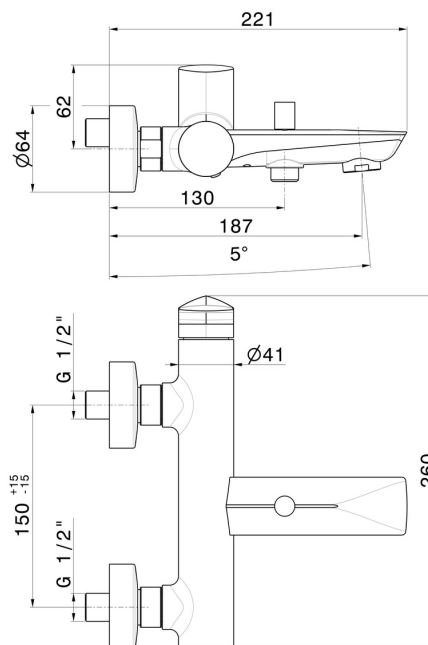

DELTA ZERO

72240.21.018

Miscelatore monocomando vasca esterno con deviatore automatico vasca/doccetta - finitura Cromo

CARATTERISTICHE

Materiale	Ottone
Installazione	Incasso a parete
Tipologia di comando	Monocomando
Tipologia deviatore	Con deviatore Automatico
Miscelazione dell' acqua	Meccanica

DISEGNO TECNICO

DELTA ZERO

72240.21.018

Miscelatore monocomando vasca esterno con deviatore automatico vasca/doccetta - finitura Cromo

FINITURE DISPONIBILI

21.018

Cromo

01.014